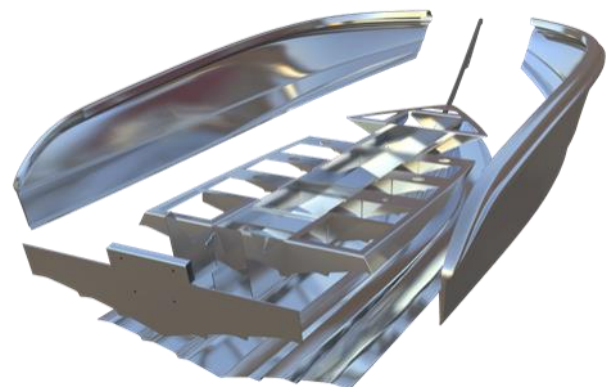

5

Standard:

- **Coque Hydro Hull Aluminium 5083**
- **Feux de navigation et de mouillage**
- **Pare-brise en verre avec main courante et passavant**
- **Console intégrée**
- **Direction crémaillère**
- **2 sièges CM500**
- **Echelle de baignade**
- **Baille à mouillage**
- **Support de gobelets**
- **Main-courantes et balcon**
- **Renforcement d'étrave épaisseur 7mm**
- **2 plateformes de baignade**
- **Plancher aluminium**
- **1 taquet d'amarrage**
- **Anneaux d'arrimage**
- **Davier d'étrave**
- **Pompe de calle**
- **Coupe circuit et interrupteurs**
- **Jauge carburant**
- **Voltmètre**
- **Supports canne à pêche**
- **Réservoir carburant 60 litres...**

Coque 100% aluminium 5083
Garantie 5 ans

De série **En option**

CM500

CM520

CM400

Pont aluminium

Tablette ABS

Banquette rabattable