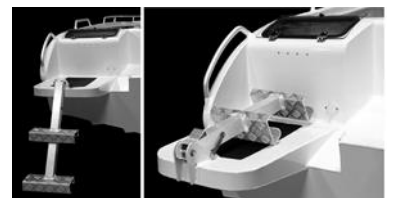

Banquette Avec rangement

Guindeau électrique Sans ligne

Tablette Alu Support cannes

Moquette détachable

Feux navigation et d'ancrage

Bimini

Rack canne à pêche

Vivier 18L avec pompe

Table ovale

Baïlle à mouillage Support moteur Taquet, davier, balcon...

Echelle de baignade alu

Poste de pilotage

Rangement

Echelle de baignade télescopique Inox